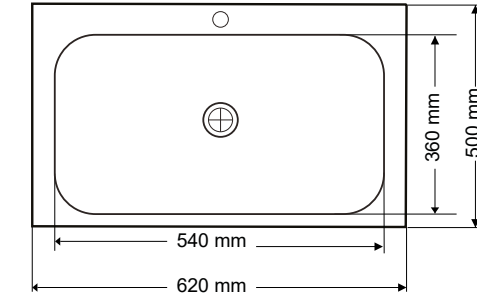

Ağırlık / Weight (Kg)

15

Gider Çapı / Outlet Radius (r/mm)

45