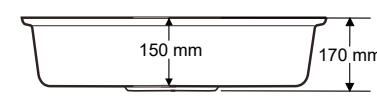

Ağırlık / Weight (Kg)

8

Gider Çapı / Outlet Radius (r/mm)

90