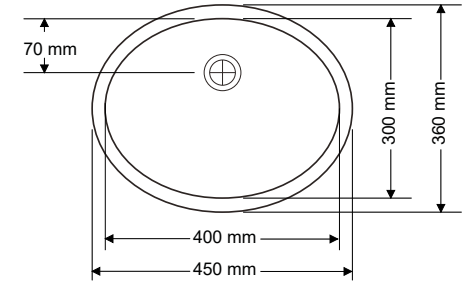

LAVABO
SINK

Ağırlık / Weight (Kg)

5,7

Gider Çapı / Outlet Radius (r/mm)

45

> D-403

LAVABO
SINK

Ağırlık / Weight (Kg)