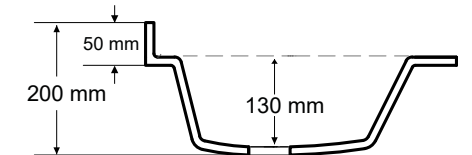

Ağırlık / Weight (Kg)

10

Gider Çapı / Outlet Radius (r/mm)

45