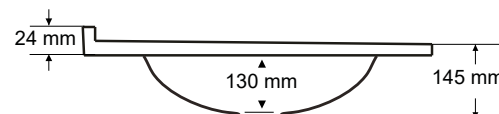

ETAJERLİ GONDOL LAVABO
FURNITURE GONDOLA WASHBASIN

Ağırlık / Weight (Kg)

15

Gider Çapı / Outlet Radius (r/mm)

45

> E-7157

ETAJERLİ ELİPS LAVABO
ELLIPTICAL WASHBASIN WITH FURNITURE

Ağırlık / Weight (Kg)