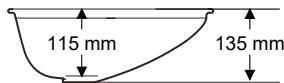

Ağırlık / Weight (Kg)

6

Gider Çapı / Outlet Radius (r/mm)

45

> D-425

DİKDÖRTGEN LAVABO
RECTANGULAR WASHBASIN

Ağırlık / Weight (Kg)

5,7