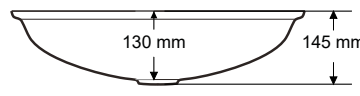

Ağırlık / Weight (Kg)

4,3

Gider Çapı / Outlet Radius (r/mm)

45

> D-406

GONDOL LAVABO
GONDOLA SINK