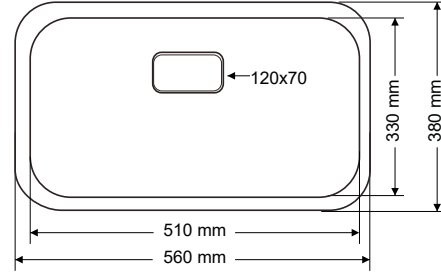

Ağırlık / Weight (Kg)

3,5

Gider Çapı / Outlet Radius (r/mm)

45

> D-414

GİZLİ GİDERLİ DİKDÖRTGEN LAVABO
RECTANGULAR WASHBASIN WITH CONCEALED DRAIN