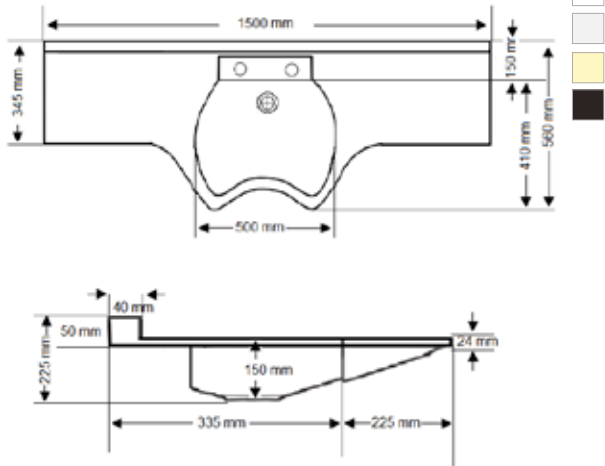

Ağırlık / Weight (Kg)

14

Gider Çapı / Outlet Radius (r/mm)

45

> K-150

ENGELLİ LAVABOLARI
DISABLED WASHBASINS

Ölçüler/Dimensions
800x560/1000x560/1200x560/1500x560 mm

Ağırlık / Weight (Kg)