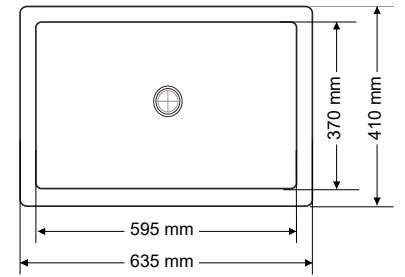

Ağırlık / Weight (Kg)

7,2

Gider Çapı / Outlet Radius (r/mm)

45

> D-409

GONDOL LAVABO
GONDOLA SINK