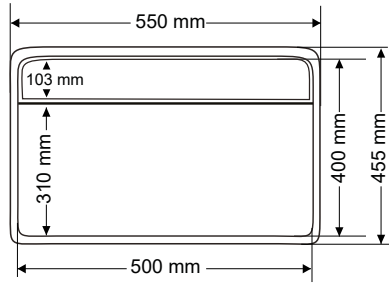

GİZLİ GİDERLİ LAVABO
CONCEALED WASHBASIN

>G-953

GİZLİ GİDERLİ LAVABO
CONCEALED WASHBASIN

>G-960

GİZLİ GİDERLİ LAVABO
CONCEALED WASHBASIN

Ağırlık / Weight (Kg)

8,5

Gider Çapı / Outlet Radius (r/mm)