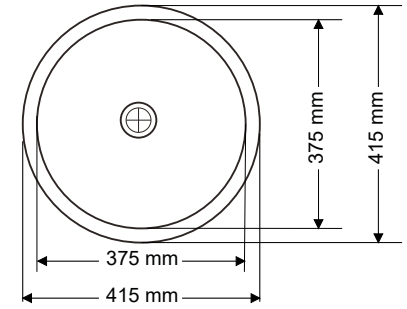

Ağırlık / Weight (Kg)

5,5

Gider Çapı / Outlet Radius (r/mm)

90

> C-314

TEK GÖZ YUVARLAK EVİYE
SINGLE EYE ROUND SINK