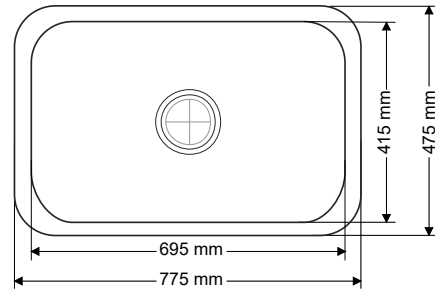

> C-307

TEK GÖZ EVİYE
SINGLE EYE SINK

Ağırlık / Weight (Kg)

4

Gider Çapı / Outlet Radius (r/mm)

90

> C-308

TEK GÖZ EVİYE
SINGLE EYE SINK

Ağırlık / Weight (Kg)

4,2

Gider Çapı / Outlet Radius (r/mm)

90

> C-309

TEK GÖZ EVİYE
SINGLE EYE SINK

Ağırlık / Weight (Kg)

6,7

Gider Çapı / Outlet Radius (r/mm)

90

> C-310

TEK GÖZ EVİYE
SINGLE EYE SINK

Ağırlık / Weight (Kg)

10,3

Gider Çapı / Outlet Radius (r/mm)

90