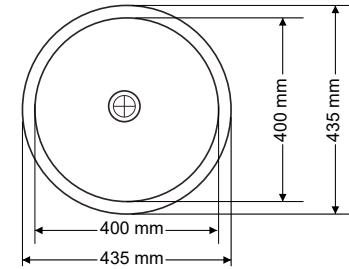

Ağırlık / Weight (Kg)

7,2

Gider Çapı / Outlet Radius (r/mm)

45

> D-418

YUVARLAK LAVABO
ROUND WASHBASIN