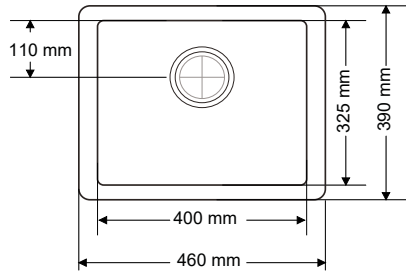

> C-306

TEK GÖZ EVİYE
SINGLE EYE SINK