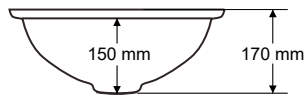

4,2

Gider Çapı / Outlet Radius (r/mm)

45

Banyo Lavaboları Bathroom Sinks

> D-404

YUVARLAK LAVABO
ROUND WASHBASIN

Ağırlık / Weight (Kg)

4,7