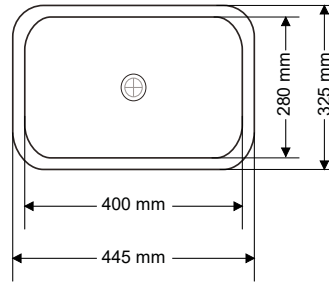

Ağırlık / Weight (Kg)

6

Gider Çapı / Outlet Radius (r/mm)

45

> D-417

DİKDÖRTGEN LAVABO
RECTANGULAR WASHBASIN