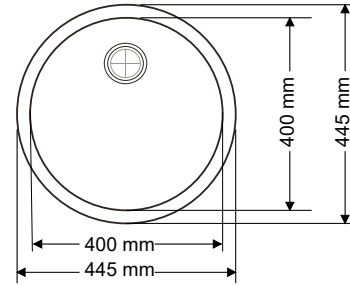

Ağırlık / Weight (Kg)

6,7

Gider Çapı / Outlet Radius (r/mm)

90

> C-313

TEK GÖZ YUVARLAK EVİYE
SINGLE EYE ROUND SINK

Ağırlık / Weight (Kg)

5,5