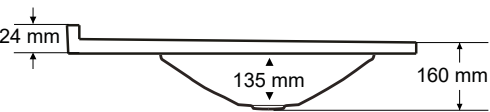

Ağırlık / Weight (Kg)

18

Gider Çapı / Outlet Radius (r/mm)

45

Etajerli Lavabolar Washbasins With Furniture

> E-146

ETAJERLİ GONDOL LAVABO
GONDOLA WASHBASIN WITH FURNITURE

Ağırlık / Weight (Kg)