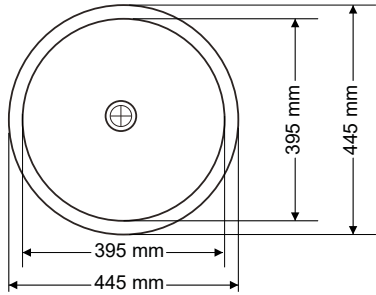

Ağırlık / Weight (Kg)

12,8

Gider Çapı / Outlet Radius (r/mm)

45