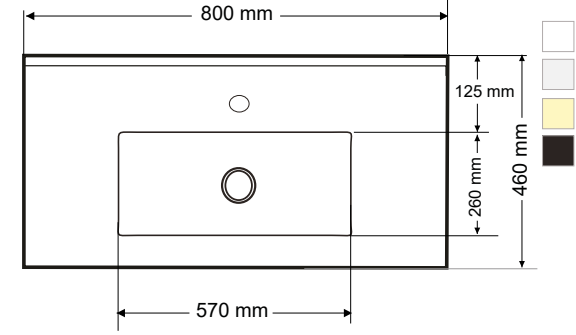

Ağırlık / Weight (Kg)

15

Gider Çapı / Outlet Radius (r/mm)

45

> E-148

ETAJERLİ GONDOL LAVABO
FURNITURE GONDOLA WASHBASIN