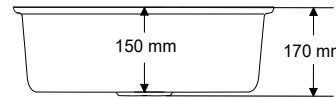

DİKDÖRTGEN LAVABO
RECTANGULAR WASHBASIN

Ağırlık / Weight (Kg)

5,5

Gider Çapı / Outlet Radius (r/mm)

45

> D-420

KARE LAVABO
SQUARE WASHBASIN

Ağırlık / Weight (Kg)