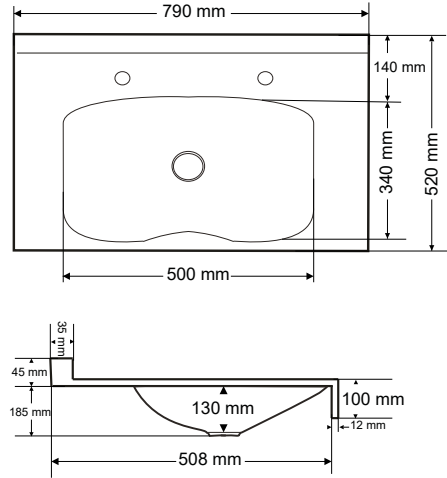

Ağırlık / Weight (Kg)

12

Gider Çapı / Outlet Radius (r/mm)

45

> H-7959

KUAFÖR LAVABOSU
BARBER SINK