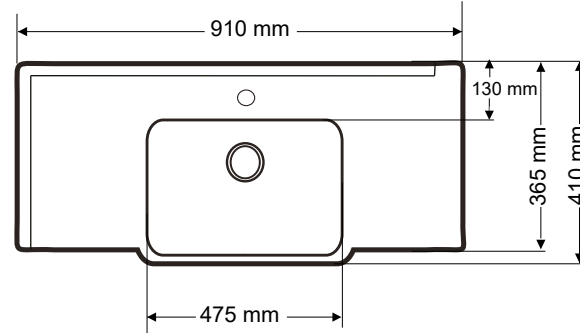

Ağırlık / Weight (Kg)

15

Gider Çapı / Outlet Radius (r/mm)

45

Ağırlık / Weight (Kg)

18

Gider Çapı / Outlet Radius (r/mm)

45