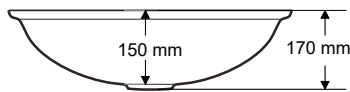

> D-401

LAVABO
SINK

Ağırlık / Weight (Kg)

7,4

Gider Çapı / Outlet Radius (r/mm)

45

> D-402

LAVABO
SINK