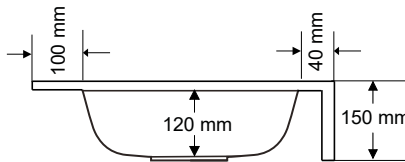

Ağırlık / Weight (Kg)

15

Gider Çapı / Outlet Radius (r/mm)

45