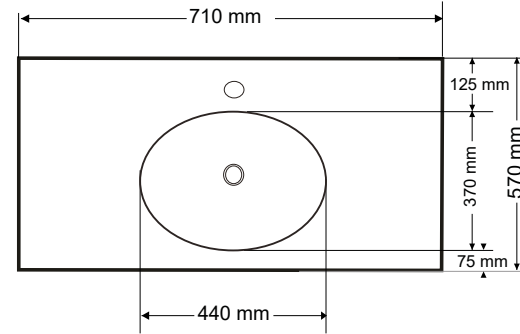

ETAJERLİ GONDOL LAVABO
FURNITURE GONDOLA WASHBASIN

Ağırlık / Weight (Kg)

15

Gider Çapı / Outlet Radius (r/mm)

45

> E-7157

ETAJERLİ ELİPS LAVABO
ELLIPTICAL WASHBASIN WITH FURNITURE

Ağırlık / Weight (Kg)