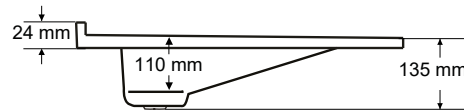

13,5

Gider Çapı / Outlet Radius (r/mm)

45

> E-147

ETAJERLİ GİZLİ GİDERLİ LAVABO
FURNITURE WASHBASIN WITH HIDDEN DRAIN

Ağırlık / Weight (Kg)

15

Gider Çapı / Outlet Radius (r/mm)