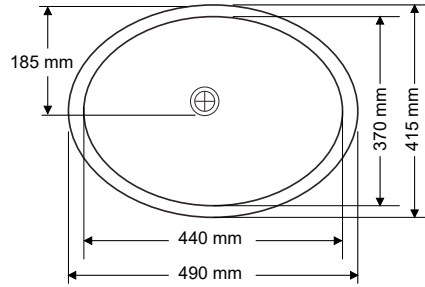

Ağırlık / Weight (Kg)

4,7

Gider Çapı / Outlet Radius (r/mm)

45

> D-405

ELİPS LAVABO
ELLIPTICAL WASHBASIN