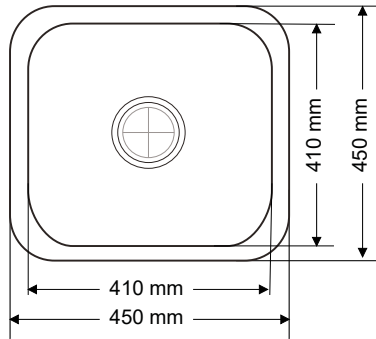

Gider Çapı / Outlet Radius (r/mm)

90

> C-310

TEK GÖZ EVİYE
SINGLE EYE SINK

Ağırlık / Weight (Kg)

10,3

Gider Çapı / Outlet Radius (r/mm)

90

> C-311

TEK GÖZ EVİYE
SINGLE EYE SINK

Ağırlık / Weight (Kg)

8

Gider Çapı / Outlet Radius (r/mm)

90

> C-312

TEK GÖZ EVİYE
SINGLE EYE SINK

Ağırlık / Weight (Kg)

6,7

Gider Çapı / Outlet Radius (r/mm)

90

> C-313

TEK GÖZ YUVARLAK EVİYE
SINGLE EYE ROUND SINK

Ağırlık / Weight (Kg)

5,5