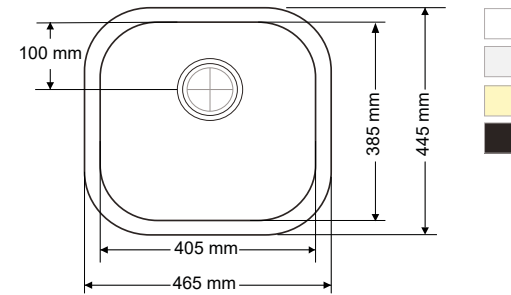

> C-303

TEK GÖZ EVİYE
SINGLE EYE SINK

Ağırlık / Weight (Kg)

10,5

Gider Çapı / Outlet Radius (r/mm)

90

> C-304

TEK GÖZ EVİYE
SINGLE EYE SINK

Ağırlık / Weight (Kg)

9,9

Gider Çapı / Outlet Radius (r/mm)

90

> C-305

TEK GÖZ EVİYE
SINGLE EYE SINK

Ağırlık / Weight (Kg)

8

Gider Çapı / Outlet Radius (r/mm)

90

> C-306

TEK GÖZ EVİYE
SINGLE EYE SINK

Ağırlık / Weight (Kg)

8,4

Gider Çapı / Outlet Radius (r/mm)

90