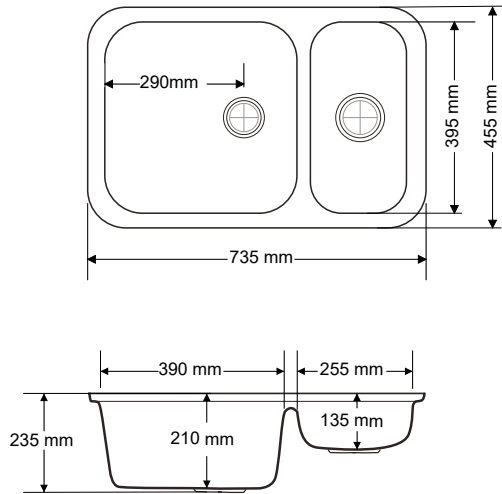

1,5 GÖZ EVİYE
1,5 EYE SINK

Ağırlık / Weight (Kg)

12,7

Gider Çapı / Outlet Radius (r/mm)

90

Ağırlık / Weight (Kg)

10,5

Gider Çapı / Outlet Radius (r/mm)

90

Ağırlık / Weight (Kg)

17

Gider Çapı / Outlet Radius (r/mm)

90

> B-205

1,5 GÖZ EVİYE
1,5 EYE SINK

Ağırlık / Weight (Kg)