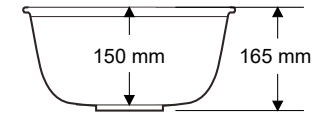

Ağırlık / Weight (Kg)

6

Gider Çapı / Outlet Radius (r/mm)

45 & 90