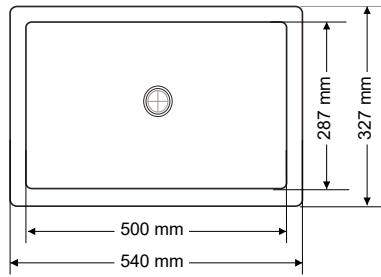

> D-410

GONDOL LAVABO
GONDOLA WASHBASIN