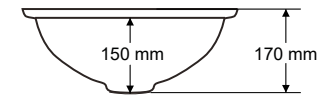

Ağırlık / Weight (Kg)

4,6

Gider Çapı / Outlet Radius (r/mm)

45