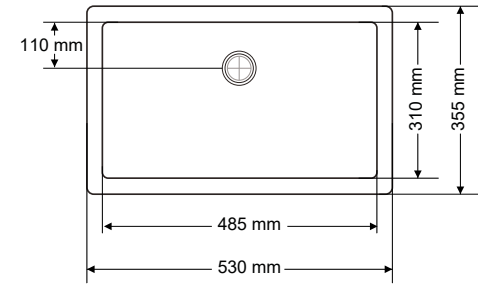

> D-423

ELİPS LAVABO
ELLIPTICAL WASHBASIN

Ağırlık / Weight (Kg)

3,8

Gider Çapı / Outlet Radius (r/mm)

48

> D-424

DİKDÖRTGEN LAVABO
RECTANGULAR WASHBASIN