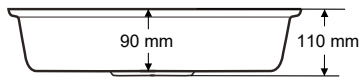

> D-406

GONDOL LAVABO
GONDOLA SINK

Ağırlık / Weight (Kg)

6,6

Gider Çapı / Outlet Radius (r/mm)

45

> D-407

DİKDÖRTGEN LAVABO
RECTANGULAR WASHBASIN