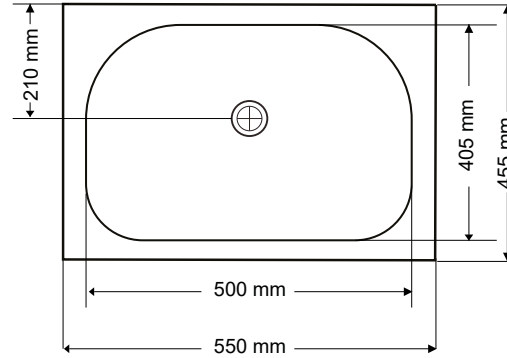

www.akriline.com

Ağırlık / Weight (Kg)

5,5

Gider Çapı / Outlet Radius (r/mm)

90

Ağırlık / Weight (Kg)

8

Gider Çapı / Outlet Radius (r/mm)