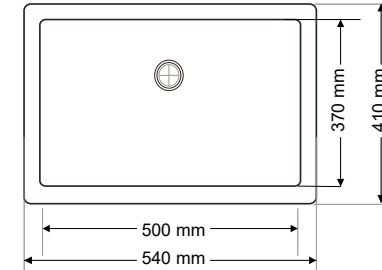

Ağırlık / Weight (Kg)

4,3

Gider Çapı / Outlet Radius (r/mm)

45

> D-406

GONDOL LAVABO
GONDOLA SINK