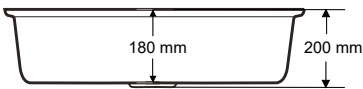

> C-311

TEK GÖZ EVİYE
SINGLE EYE SINK

Ağırlık / Weight (Kg)

8

Gider Çapı / Outlet Radius (r/mm)

90

> C-312

TEK GÖZ EVİYE
SINGLE EYE SINK