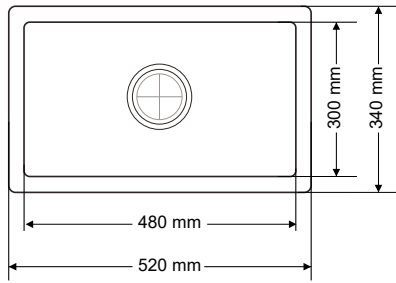

> D-406

GONDOL LAVABO
GONDOLA SINK

Ağırlık / Weight (Kg)

6,6

Gider Çapı / Outlet Radius (r/mm)

45

> D-407

DİKDÖRTGEN LAVABO
RECTANGULAR WASHBASIN