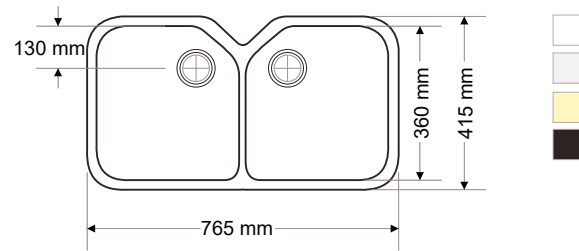

Ağırlık / Weight (Kg)

12

Gider Çapı / Outlet Radius (r/mm)

90