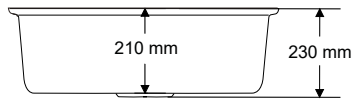

Mutfak Eviyeleri Kitchen Sinks

> C-303

TEK GÖZ EVİYE
SINGLE EYE SINK

Ağırlık / Weight (Kg)

10,5

Gider Çapı / Outlet Radius (r/mm)

90

> C-304

TEK GÖZ EVİYE
SINGLE EYE SINK