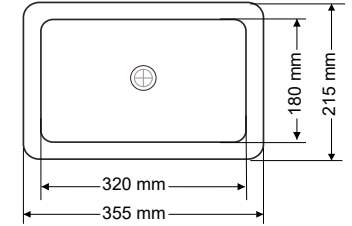

> D-414

GİZLİ GİDERLİ DİKDÖRTGEN LAVABO
RECTANGULAR WASHBASIN WITH CONCEALED DRAIN

Ağırlık / Weight (Kg)

7,3

Gider Çapı / Outlet Radius (r/mm)

45

> D-415

DİKDÖRTGEN LAVABO
RECTANGULAR WASHBASIN