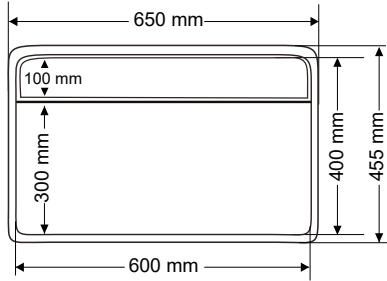

> G-964

GİZLİ GİDERLİ LAVABO
CONCEALED WASHBASIN

Ağırlık / Weight (Kg)

12

Gider Çapı / Outlet Radius (r/mm)

45

> G-990

GİZLİ GİDERLİ LAVABO
CONCEALED WASHBASIN