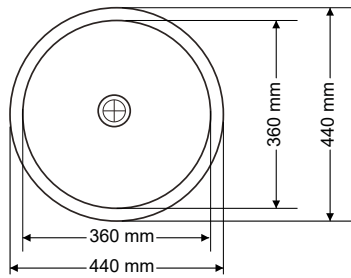

7,5

Gider Çapı / Outlet Radius (r/mm)

45

Çanak Lavabolar Bowl Sinks

>S-700

YUVARLAK LAVABO
ROUND WASHBASIN

Ağırlık / Weight (Kg)

5,7