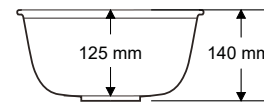

Ağırlık / Weight (Kg)

4

Gider Çapı / Outlet Radius (r/mm)

90

> C-308

TEK GÖZ EVİYE
SINGLE EYE SINK