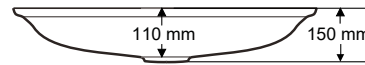

Ağırlık / Weight (Kg)

4,5

Gider Çapı / Outlet Radius (r/mm)

45

> D-408

MİDYE LAVABO
MUSSEL SINK

Ağırlık / Weight (Kg)

7,2