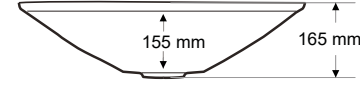

Ağırlık / Weight (Kg)

6,6

Gider Çapı / Outlet Radius (r/mm)

45