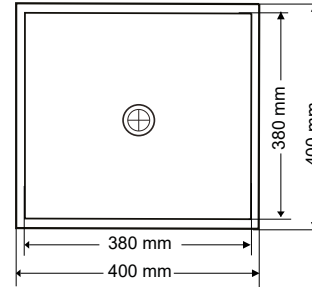

Ağırlık / Weight (Kg)

5,9

Gider Çapı / Outlet Radius (r/mm)

45

>S-840

GİZLİ GİDERLİ DİKDÖRTGEN LAVABO
CONCEALED RECTANGULAR WASHBASIN

Ağırlık / Weight (Kg)

7,4