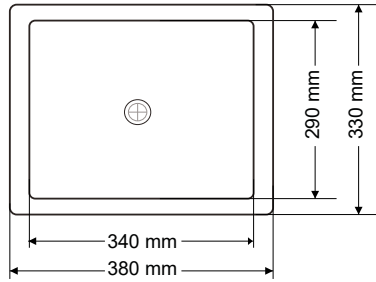

> D-413

DİKDÖRTGEN LAVABO
RECTANGULAR WASHBASIN