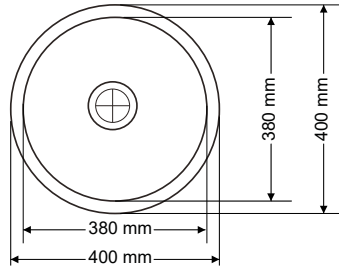

>S-702

DİKDÖRTGEN LAVABO
RECTANGULAR WASHBASIN

Ağırlık / Weight (Kg)

15,9

Gider Çapı / Outlet Radius (r/mm)

45

>S-800

GİZLİ GİDERLİ YUVARLAK LAVABO
CONCEALED ROUND WASHBASIN