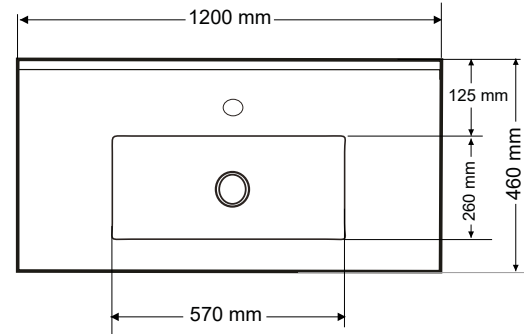

> E-149

ETAJERLİ GONDOL LAVABO
FURNITURE GONDOLA WASHBASIN

Ağırlık / Weight (Kg)

15

Gider Çapı / Outlet Radius (r/mm)

45

> E-7157

ETAJERLİ ELİPS LAVABO
ELLIPTICAL WASHBASIN WITH FURNITURE