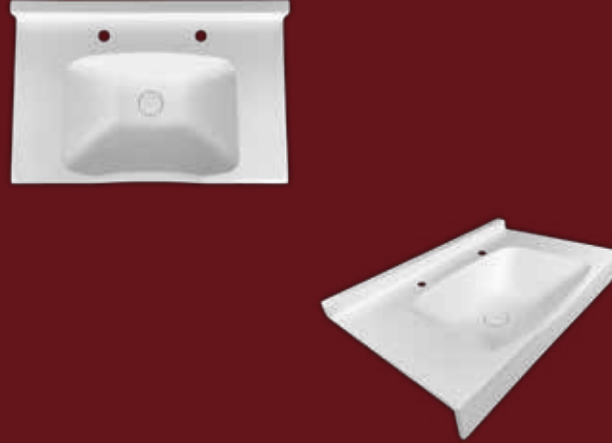

Ağırlık / Weight (Kg)

12

Gider Çapı / Outlet Radius (r/mm)

45

> H-7959

KUAFÖR LAVABOSU
BARBER SINK