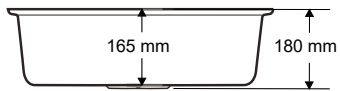

> C-306

TEK GÖZ EVİYE
SINGLE EYE SINK

Ağırlık / Weight (Kg)

8,4

Gider Çapı / Outlet Radius (r/mm)

90

> C-307

TEK GÖZ EVİYE
SINGLE EYE SINK