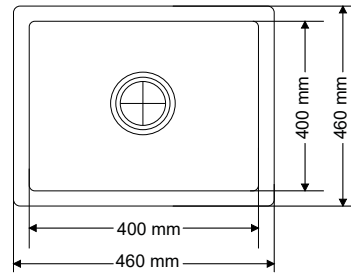

> C-303

TEK GÖZ EVİYE
SINGLE EYE SINK

Ağırlık / Weight (Kg)

10,5

Gider Çapı / Outlet Radius (r/mm)

90

> C-304

TEK GÖZ EVİYE
SINGLE EYE SINK