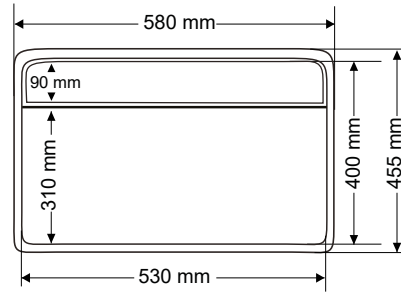

GİZLİ GİDERLİ LAVABO
CONCEALED WASHBASIN

>G-953

GİZLİ GİDERLİ LAVABO
CONCEALED WASHBASIN

>G-960

GİZLİ GİDERLİ LAVABO
CONCEALED WASHBASIN

Ağırlık / Weight (Kg)

8,5

Gider Çapı / Outlet Radius (r/mm)