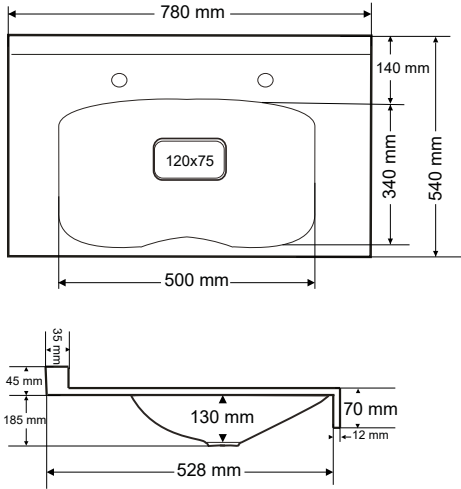

Kuaför Lavaboları Hairdresser Sinks

> H-7854

KUAFÖR LAVABOSU
BARBER SINK

Ağırlık / Weight (Kg)

14

Gider Çapı / Outlet Radius (r/mm)

45

> H-7952

KUAFÖR LAVABOSU
BARBER SINK