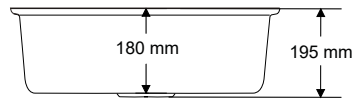

> C-303

TEK GÖZ EVİYE
SINGLE EYE SINK

Ağırlık / Weight (Kg)

10,5

Gider Çapı / Outlet Radius (r/mm)

90

> C-304

TEK GÖZ EVİYE
SINGLE EYE SINK