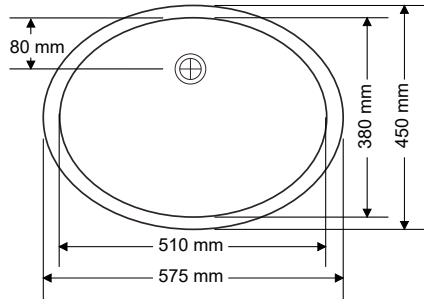

> D-401

LAVABO
SINK