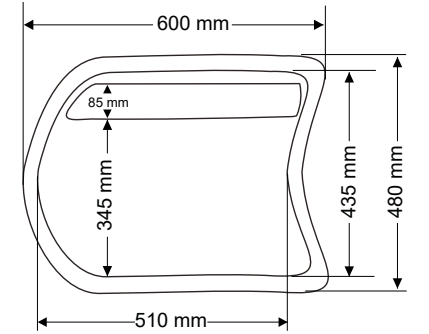

GİZLİ GİDERLİ LAVABO
CONCEALED WASHBASIN

Ağırlık / Weight (Kg)

13,5

Gider Çapı / Outlet Radius (r/mm)

45

> G-995

GİZLİ GİDERLİ LAVABO
CONCEALED WASHBASIN

Ağırlık / Weight (Kg)