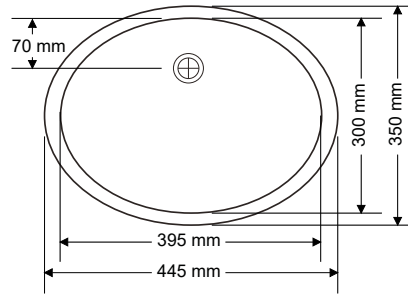

> D-423

ELİPS LAVABO
ELLIPTICAL WASHBASIN

Ağırlık / Weight (Kg)

3,8

Gider Çapı / Outlet Radius (r/mm)

48

> D-424

DİKDÖRTGEN LAVABO
RECTANGULAR WASHBASIN