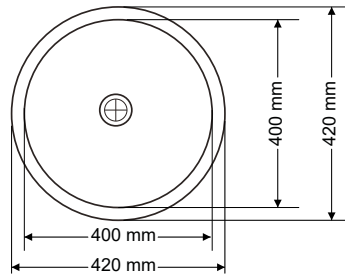

Ağırlık / Weight (Kg)

5,7

Gider Çapı / Outlet Radius (r/mm)

45

>S-701

YUVARLAK LAVABO
ROUND WASHBASIN