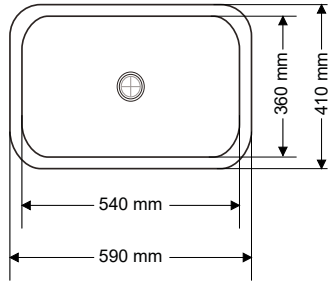

Banyo Lavaboları Bathroom Sinks

> D-422

DİKDÖRTGEN LAVABO
RECTANGULAR WASHBASIN