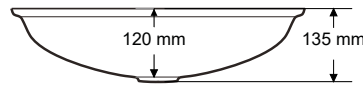

> D-410

GONDOL LAVABO
GONDOLA WASHBASIN

Ağırlık / Weight (Kg)

5,2

Gider Çapı / Outlet Radius (r/mm)

45

> D-411

ELİPS LAVABO
ELLIPTICAL WASHBASIN