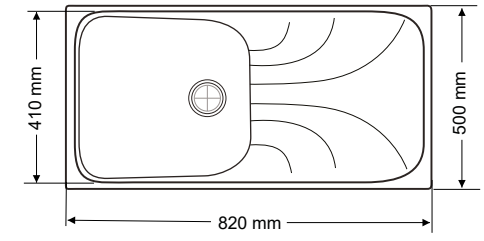

>SD-900

DAMLALIKLI 1,5 GÖZ EVİYE
DROPPER 1,5 EYE SINK

>SD-901

DAMLALIKLI TEK GÖZ EVİYE
DROPPER SINGLE COMPARTMENT SINK

>SD-902

DAMLALIKLI TEK GÖZ EVİYE
DROPPER SINGLE COMPARTMENT SINK

Ağırlık / Weight (Kg)

12,5

Gider Çapı / Outlet Radius (r/mm)

90

Ağırlık / Weight (Kg)

13,5

Gider Çapı / Outlet Radius (r/mm)

90

Ağırlık / Weight (Kg)

10,5