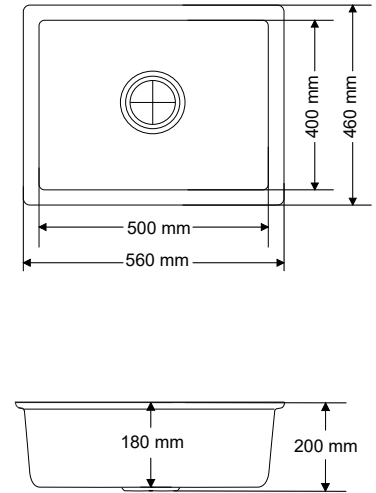

> C-302

TEK GÖZ EVİYE
SINGLE EYE SINK

Ağırlık / Weight (Kg)

11,5

Gider Çapı / Outlet Radius (r/mm)

90