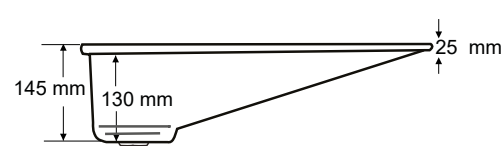

GİZLİ GİDERLİ LAVABO
CONCEALED WASHBASIN

>G-953

GİZLİ GİDERLİ LAVABO
CONCEALED WASHBASIN

>G-960

GİZLİ GİDERLİ LAVABO
CONCEALED WASHBASIN

Ağırlık / Weight (Kg)

8,5

Gider Çapı / Outlet Radius (r/mm)