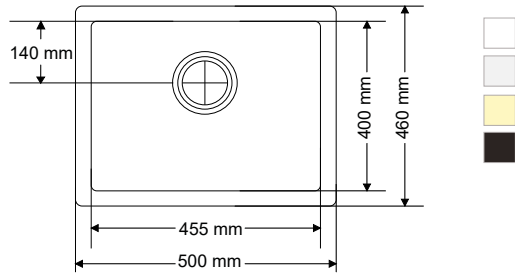

Mutfak Eviyeleri Kitchen Sinks

> C-303

TEK GÖZ EVİYE
SINGLE EYE SINK