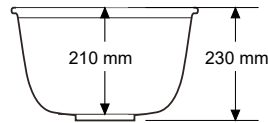

Ağırlık / Weight (Kg)

7,2

Gider Çapı / Outlet Radius (r/mm)

45

> D-418

YUVARLAK LAVABO
ROUND WASHBASIN