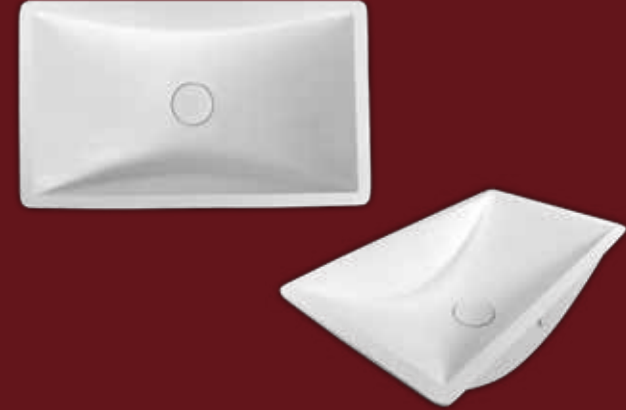

Ağırlık / Weight (Kg)

4,5

Gider Çapı / Outlet Radius (r/mm)

45

> D-412

GONDOL LAVABO
GONDOL SINK

Ağırlık / Weight (Kg)

5,8