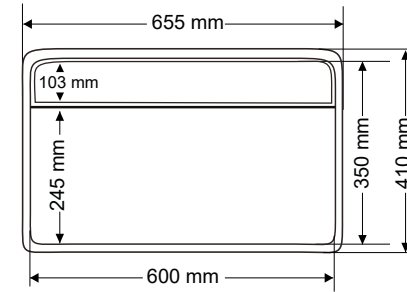

GİZLİ GİDERLİ LAVABO
CONCEALED WASHBASIN

>G-953

GİZLİ GİDERLİ LAVABO
CONCEALED WASHBASIN

>G-960

GİZLİ GİDERLİ LAVABO
CONCEALED WASHBASIN

Ağırlık / Weight (Kg)

8,5

Gider Çapı / Outlet Radius (r/mm)