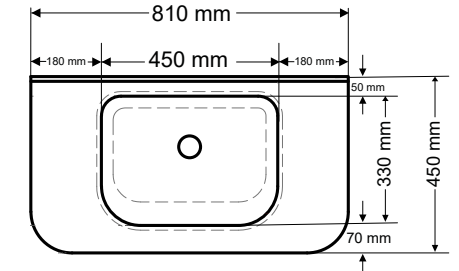

Ağırlık / Weight (Kg)

10

Gider Çapı / Outlet Radius (r/mm)

45