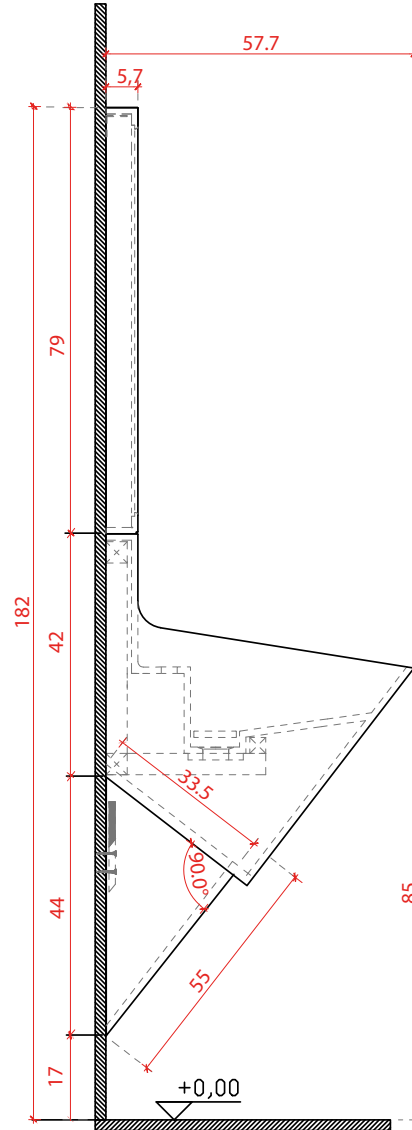

> LEA-001

ASMA LAVABO
HANGING SINK