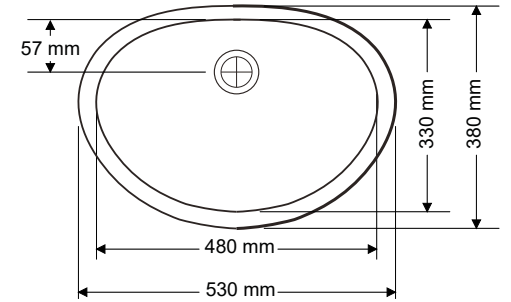

Ağırlık / Weight (Kg)

4,5

Gider Çapı / Outlet Radius (r/mm)

48

> D-427

ELİPS LAVABO
ELLIPSE WASHBASIN