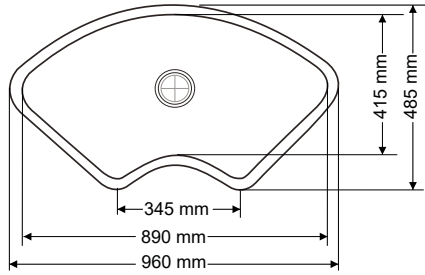

Ağırlık / Weight (Kg)

19,6

Gider Çapı / Outlet Radius (r/mm)

90