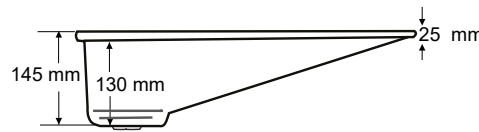

Ağırlık / Weight (Kg)

13,5

Gider Çapı / Outlet Radius (r/mm)

45

> G-995

GİZLİ GİDERLİ LAVABO
CONCEALED WASHBASIN