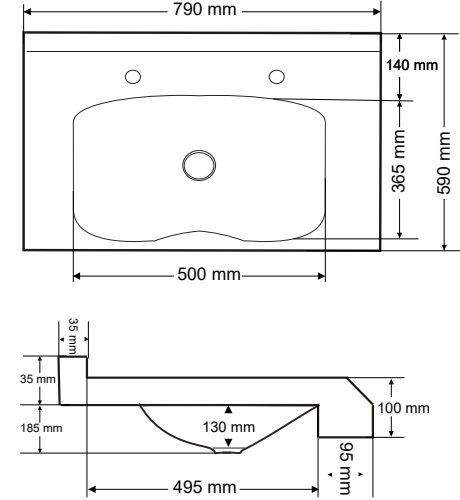

> H-7952

KUAFÖR LAVABOSU
BARBER SINK

Ağırlık / Weight (Kg)

12

Gider Çapı / Outlet Radius (r/mm)

45

> H-7959

KUAFÖR LAVABOSU
BARBER SINK