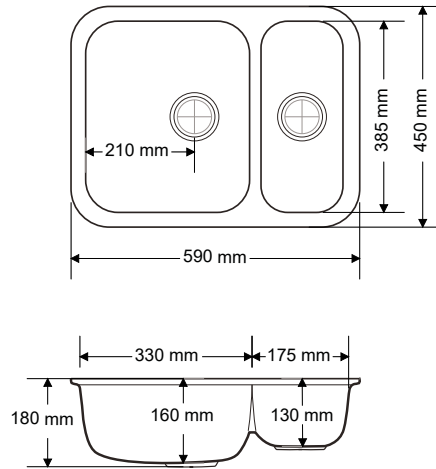

1,5 GÖZ EVİYE
1,5 EYE SINK

Ağırlık / Weight (Kg)

12,7

Gider Çapı / Outlet Radius (r/mm)

90

Ağırlık / Weight (Kg)

10,5

Gider Çapı / Outlet Radius (r/mm)

90

Ağırlık / Weight (Kg)

17

Gider Çapı / Outlet Radius (r/mm)

90

> B-205

1,5 GÖZ EVİYE
1,5 EYE SINK

Ağırlık / Weight (Kg)