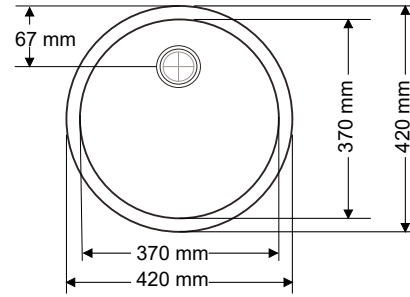

Ağırlık / Weight (Kg)

5,7

Gider Çapı / Outlet Radius (r/mm)

48

> D-426

YUVARLAK LAVABO
ROUND WASHBASIN