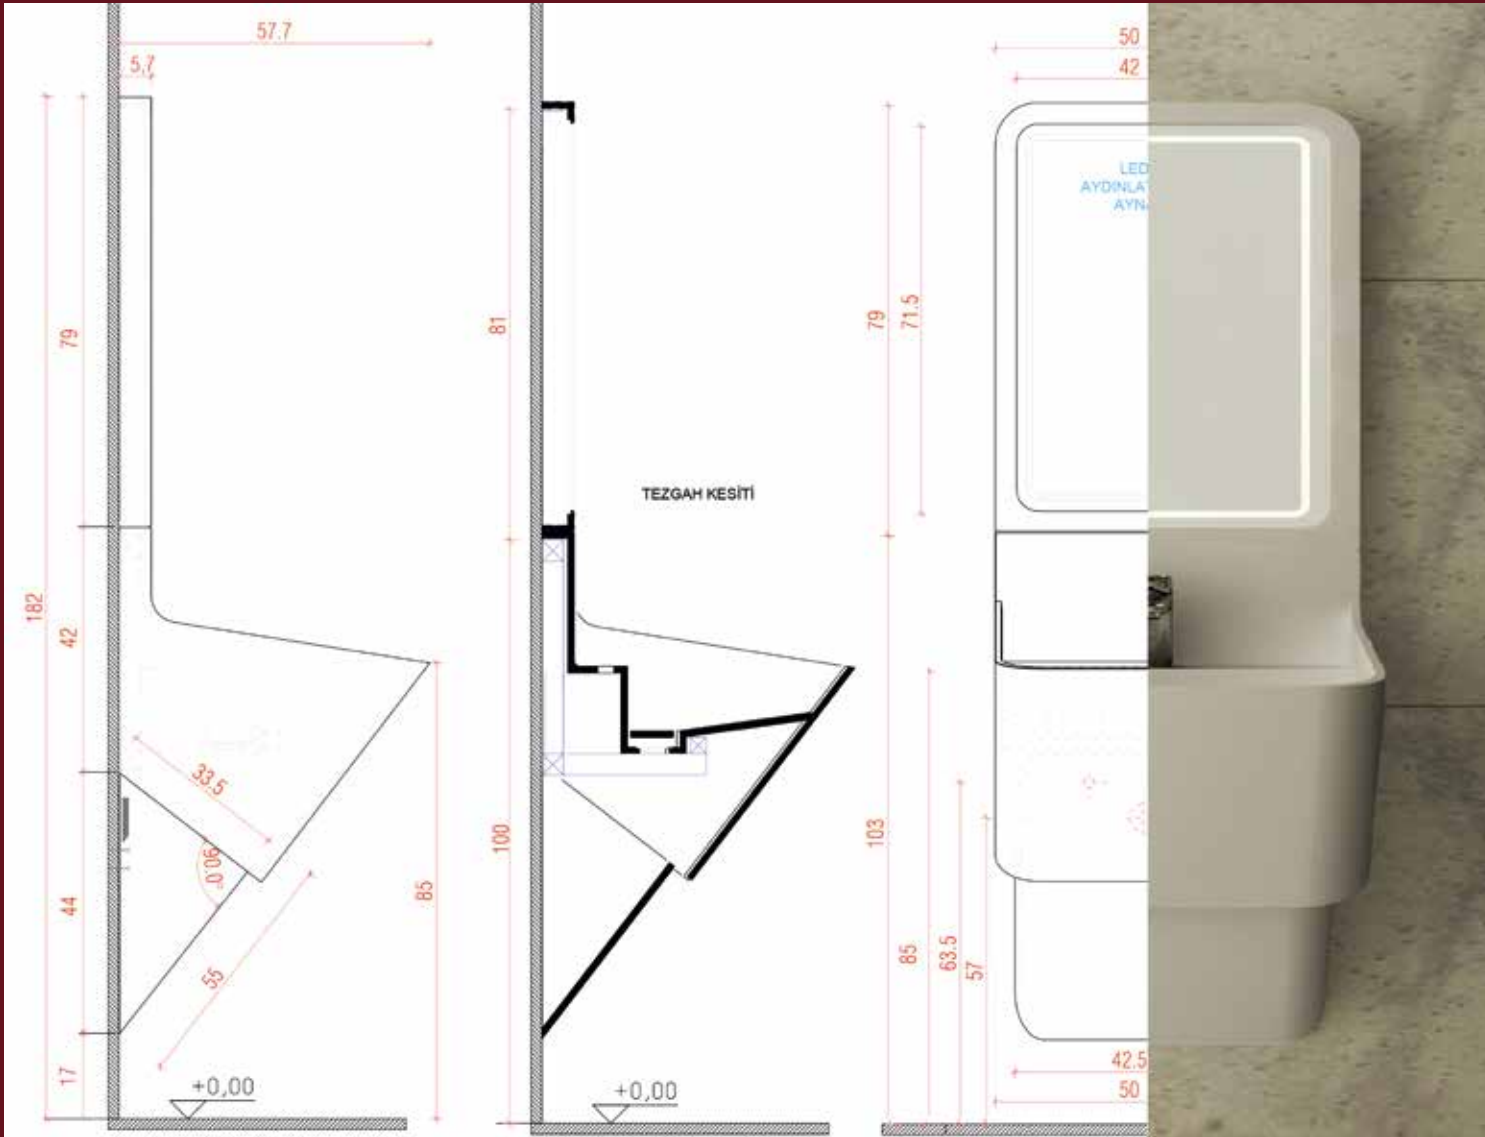

TABLE OF CONTENTS

Kitchen Sinks	2
Build-in Sinks	10
Bathroom Sinks	12
Concealed Sinks	21
Bowl Washbasins	23
Washbasins with Furniture	26
Hairdresser Sinks	29
Design Washbasins	30