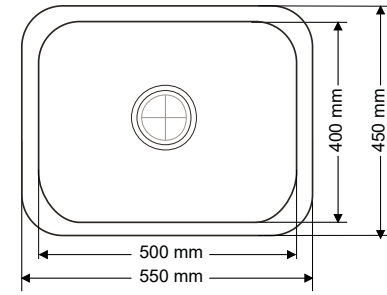

Ağırlık / Weight (Kg)

10,3

Gider Çapı / Outlet Radius (r/mm)

90

> C-311

TEK GÖZ EVİYE
SINGLE EYE SINK