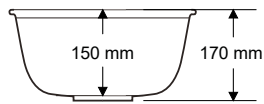

> D-419

DİKDÖRTGEN LAVABO
RECTANGULAR WASHBASIN

Ağırlık / Weight (Kg)

5,5

Gider Çapı / Outlet Radius (r/mm)

45

> D-420

KARE LAVABO
SQUARE WASHBASIN