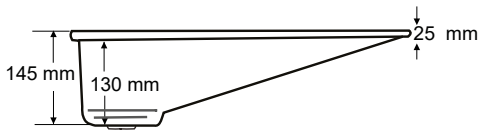

GİZLİ GİDERLİ LAVABO
CONCEALED WASHBASIN

>G-953

GİZLİ GİDERLİ LAVABO
CONCEALED WASHBASIN

>G-960

GİZLİ GİDERLİ LAVABO
CONCEALED WASHBASIN

Ağırlık / Weight (Kg)

8,5

Gider Çapı / Outlet Radius (r/mm)