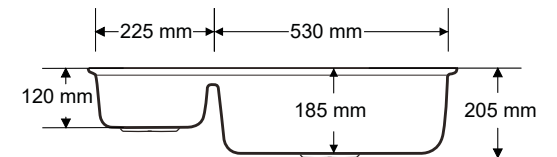

Gider Çapı / Outlet Radius (r/mm)

90

Ağırlık / Weight (Kg)

12

Gider Çapı / Outlet Radius (r/mm)

90

Ağırlık / Weight (Kg)

14,5