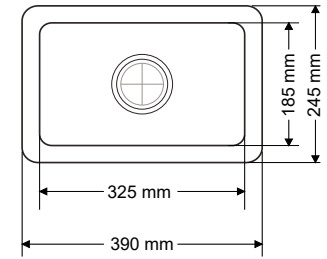

> C-307

TEK GÖZ EVİYE
SINGLE EYE SINK

Ağırlık / Weight (Kg)

4

Gider Çapı / Outlet Radius (r/mm)

90

> C-308

TEK GÖZ EVİYE
SINGLE EYE SINK