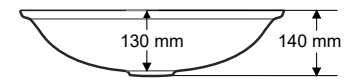

LAVABO
SINK

Ağırlık / Weight (Kg)

5,7

Gider Çapı / Outlet Radius (r/mm)

45

> D-403

LAVABO
SINK

Ağırlık / Weight (Kg)