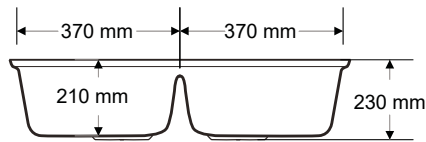

>A-101

ÇİFT GÖZ EVİYE
DOUBLE EYE SINK

>A-102

ÇİFT GÖZ EVİYE
DOUBLE EYE SINK

>B-201

1,5 GÖZ EVİYE
1,5 EYE SINK

Ağırlık / Weight (Kg)

19