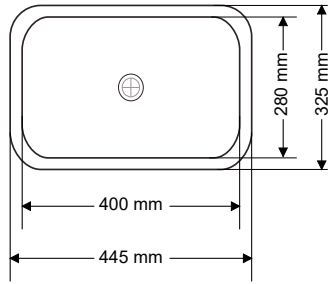

Ağırlık / Weight (Kg)

3,5

Gider Çapı / Outlet Radius (r/mm)

45

Banyo Lavaboları Bathroom Sinks

> D-416

DİKDÖRTGEN LAVABO
RECTANGULAR WASHBASIN

Ağırlık / Weight (Kg)