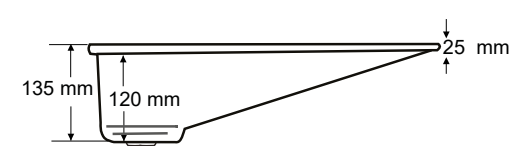

GİZLİ GİDERLİ LAVABO
CONCEALED WASHBASIN

>G-953

GİZLİ GİDERLİ LAVABO
CONCEALED WASHBASIN

>G-960

GİZLİ GİDERLİ LAVABO
CONCEALED WASHBASIN

Ağırlık / Weight (Kg)

8,5

Gider Çapı / Outlet Radius (r/mm)