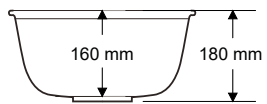

Ağırlık / Weight (Kg)

3,5

Gider Çapı / Outlet Radius (r/mm)

45

Banyo Lavaboları Bathroom Sinks

> D-416

DİKDÖRTGEN LAVABO
RECTANGULAR WASHBASIN

Ağırlık / Weight (Kg)