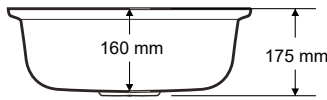

Ağırlık / Weight (Kg)

4,2

Gider Çapı / Outlet Radius (r/mm)

90

> C-309

TEK GÖZ EVİYE
SINGLE EYE SINK

Ağırlık / Weight (Kg)

6,7