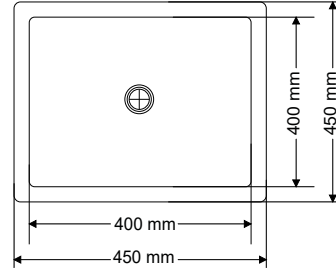

DİKDÖRTGEN LAVABO
RECTANGULAR WASHBASIN

Ağırlık / Weight (Kg)

5,5

Gider Çapı / Outlet Radius (r/mm)

45

> D-420

KARE LAVABO
SQUARE WASHBASIN

Ağırlık / Weight (Kg)