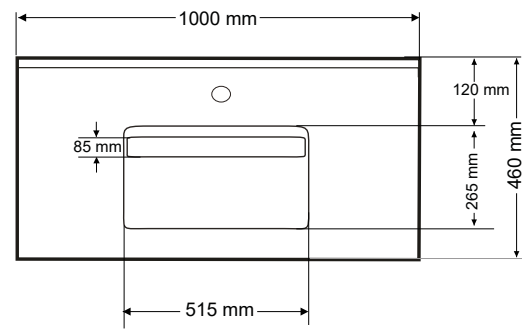

13,5

Gider Çapı / Outlet Radius (r/mm)

45

> E-147

ETAJERLİ GİZLİ GİDERLİ LAVABO
FURNITURE WASHBASIN WITH HIDDEN DRAIN

Ağırlık / Weight (Kg)

15

Gider Çapı / Outlet Radius (r/mm)