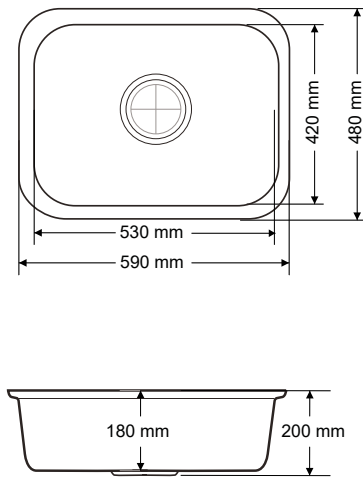

> C-301

TEK GÖZ EVİYE
SINGLE EYE SINK

Ağırlık / Weight (Kg)

9,2

Gider Çapı / Outlet Radius (r/mm)

90