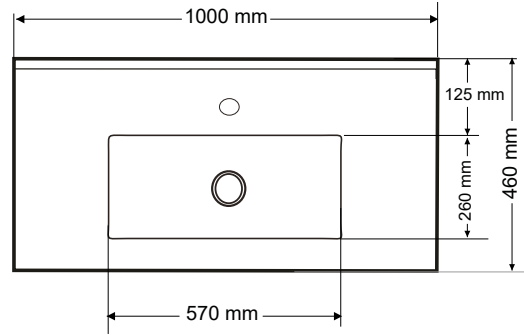

Ağırlık / Weight (Kg)

18

Gider Çapı / Outlet Radius (r/mm)

45

Etajerli Lavabolar Washbasins With Furniture

> E-146

ETAJERLİ GONDOL LAVABO
GONDOLA WASHBASIN WITH FURNITURE

Ağırlık / Weight (Kg)