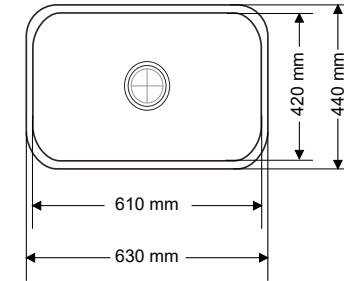

Ağırlık / Weight (Kg)

7,4

Gider Çapı / Outlet Radius (r/mm)

45

>S-863

GİZLİ GİDERLİ ELİPS LAVABO
ELLIPSE WASHBASIN WITH CONCEALED DRAIN