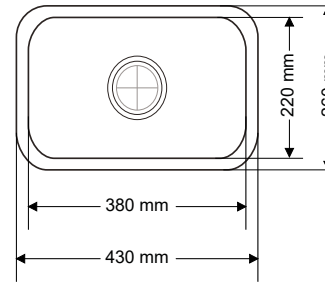

Ağırlık / Weight (Kg)

8,4

Gider Çapı / Outlet Radius (r/mm)

90

> C-307

TEK GÖZ EVİYE
SINGLE EYE SINK