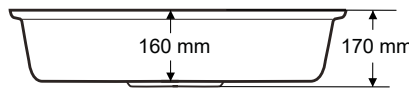

www.akriline.com

Ağırlık / Weight (Kg)

5,5

Gider Çapı / Outlet Radius (r/mm)

90

Ağırlık / Weight (Kg)

8

Gider Çapı / Outlet Radius (r/mm)