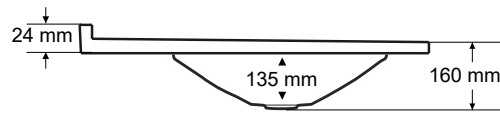

> E-149

ETAJERLİ GONDOL LAVABO
FURNITURE GONDOLA WASHBASIN

Ağırlık / Weight (Kg)

15

Gider Çapı / Outlet Radius (r/mm)

45

> E-7157

ETAJERLİ ELİPS LAVABO
ELLIPTICAL WASHBASIN WITH FURNITURE