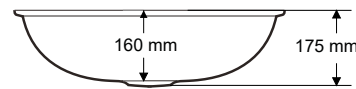

Ağırlık / Weight (Kg)

5,7

Gider Çapı / Outlet Radius (r/mm)

45

> D-403

LAVABO
SINK