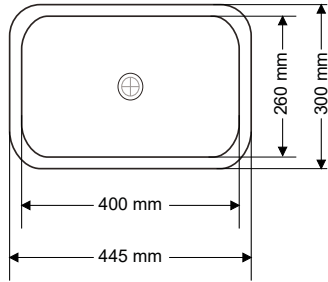

> D-419

DİKDÖRTGEN LAVABO
RECTANGULAR WASHBASIN