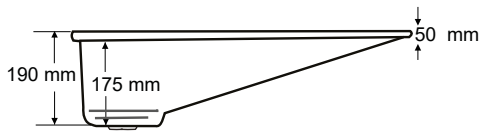

> G-964

GİZLİ GİDERLİ LAVABO
CONCEALED WASHBASIN

Ağırlık / Weight (Kg)

12

Gider Çapı / Outlet Radius (r/mm)

45

> G-990

GİZLİ GİDERLİ LAVABO
CONCEALED WASHBASIN