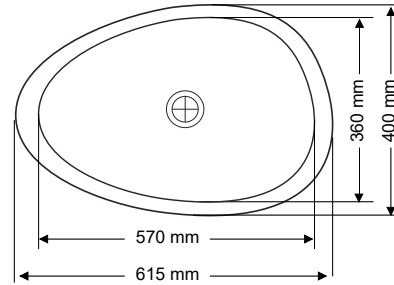

Ağırlık / Weight (Kg)

4,5

Gider Çapı / Outlet Radius (r/mm)

45

> D-408

MİDYE LAVABO
MUSSEL SINK

Ağırlık / Weight (Kg)

7,2