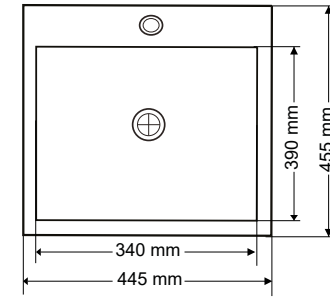

Ağırlık / Weight (Kg)

5,3

Gider Çapı / Outlet Radius (r/mm)

45

>S-702

DİKDÖRTGEN LAVABO
RECTANGULAR WASHBASIN