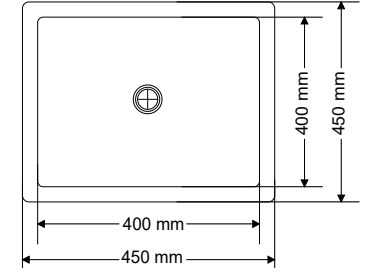

Ağırlık / Weight (Kg)

8,6

Gider Çapı / Outlet Radius (r/mm)

45

> D-421

KARE LAVABO
SQUARE WASHBASIN