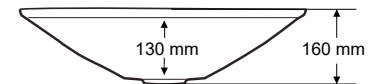

Ağırlık / Weight (Kg)

7,2

Gider Çapı / Outlet Radius (r/mm)

45