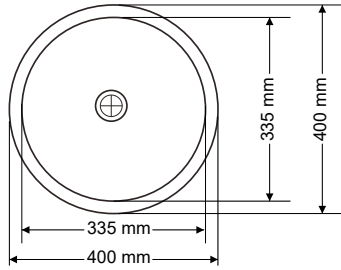

4,2

Gider Çapı / Outlet Radius (r/mm)

45

Banyo Lavaboları Bathroom Sinks

> D-404

YUVARLAK LAVABO
ROUND WASHBASIN

Ağırlık / Weight (Kg)

4,7