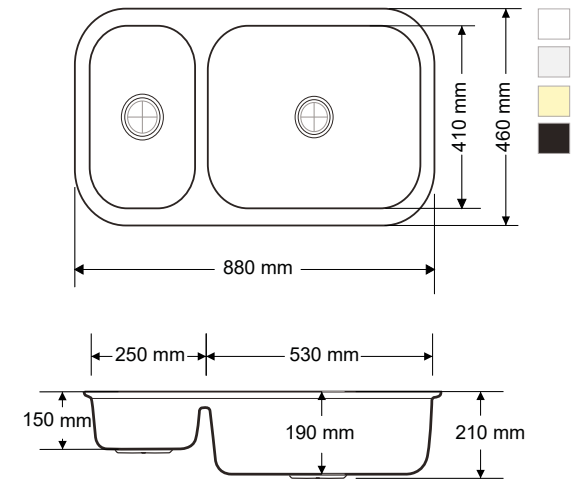

Ağırlık / Weight (Kg)

17

Gider Çapı / Outlet Radius (r/mm)

90