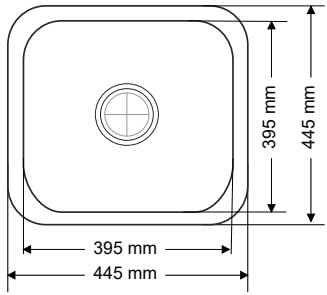

> C-307

TEK GÖZ EVİYE
SINGLE EYE SINK

Ağırlık / Weight (Kg)

4

Gider Çapı / Outlet Radius (r/mm)

90

> C-308

TEK GÖZ EVİYE
SINGLE EYE SINK

Ağırlık / Weight (Kg)

4,2

Gider Çapı / Outlet Radius (r/mm)

90

> C-309

TEK GÖZ EVİYE
SINGLE EYE SINK

Ağırlık / Weight (Kg)

6,7