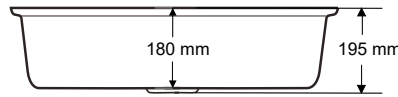

Ağırlık / Weight (Kg)

10,3

Gider Çapı / Outlet Radius (r/mm)

90

> C-311

TEK GÖZ EVİYE
SINGLE EYE SINK