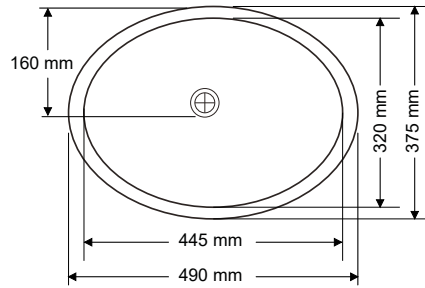

> D-410

GONDOL LAVABO
GONDOLA WASHBASIN

Ağırlık / Weight (Kg)

5,2

Gider Çapı / Outlet Radius (r/mm)

45

> D-411

ELİPS LAVABO
ELLIPTICAL WASHBASIN