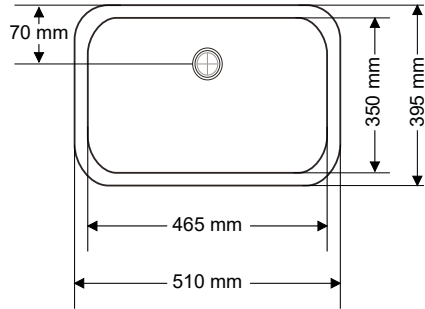

Ağırlık / Weight (Kg)

6

Gider Çapı / Outlet Radius (r/mm)

45

> D-425

DİKDÖRTGEN LAVABO
RECTANGULAR WASHBASIN

Ağırlık / Weight (Kg)

5,7