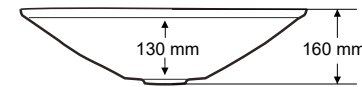

Ağırlık / Weight (Kg)

4,5

Gider Çapı / Outlet Radius (r/mm)

45

> D-412

GONDOL LAVABO
GONDOL SINK

Ağırlık / Weight (Kg)

5,8