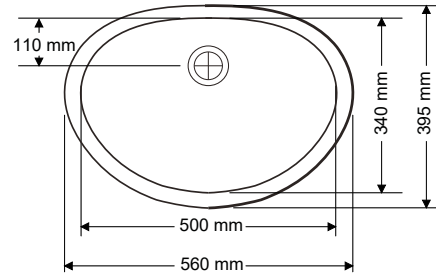

Ağırlık / Weight (Kg)

7,4

Gider Çapı / Outlet Radius (r/mm)

45

> D-402

LAVABO
SINK