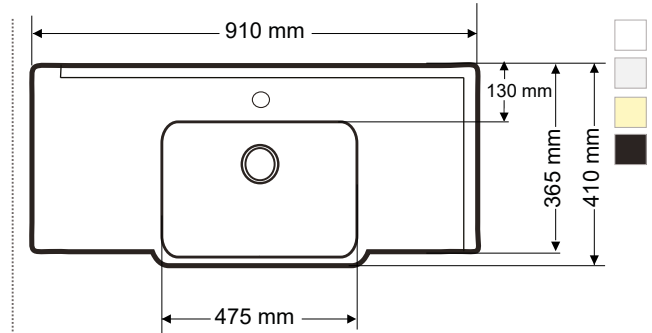

Ağırlık / Weight (Kg)

15

Gider Çapı / Outlet Radius (r/mm)

45

Ağırlık / Weight (Kg)

18

Gider Çapı / Outlet Radius (r/mm)

45