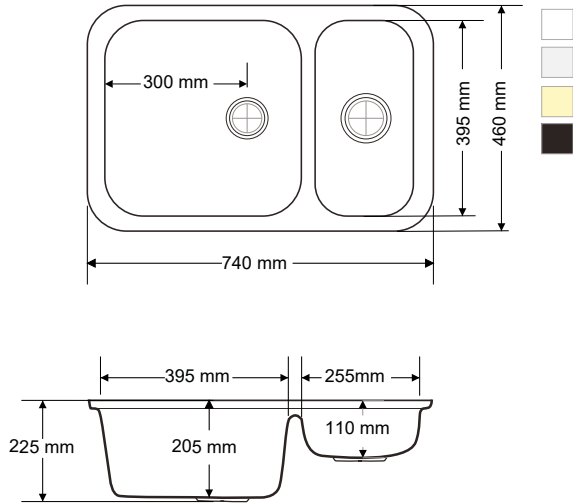

Gider Çapı / Outlet Radius (r/mm)

90

Mutfak Eviyeleri Kitchen Sinks

> B-202

1,5 GÖZ EVİYE
1,5 EYE SINK

> B-203

1,5 GÖZ EVİYE
1,5 EYE SINK

> B-204

1,5 GÖZ EVİYE
1,5 EYE SINK

Ağırlık / Weight (Kg)

12,7

Gider Çapı / Outlet Radius (r/mm)

90

Ağırlık / Weight (Kg)

10,5

Gider Çapı / Outlet Radius (r/mm)