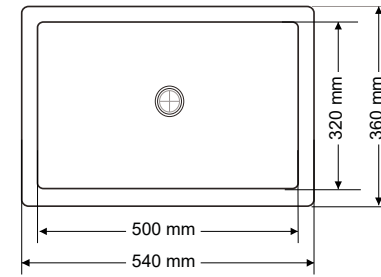

Ağırlık / Weight (Kg)

4,5

Gider Çapı / Outlet Radius (r/mm)

45

> D-412

GONDOL LAVABO
GONDOL SINK

Ağırlık / Weight (Kg)

5,8