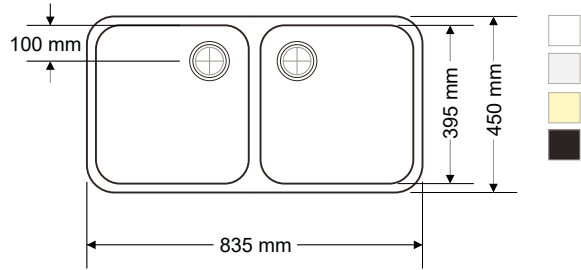

>A-101

ÇİFT GÖZ EVİYE
DOUBLE EYE SINK

>A-102

ÇİFT GÖZ EVİYE
DOUBLE EYE SINK

>B-201

1,5 GÖZ EVİYE
1,5 EYE SINK

Ağırlık / Weight (Kg)

19