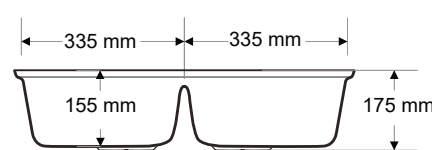

Ağırlık / Weight (Kg)

12

Gider Çapı / Outlet Radius (r/mm)

90