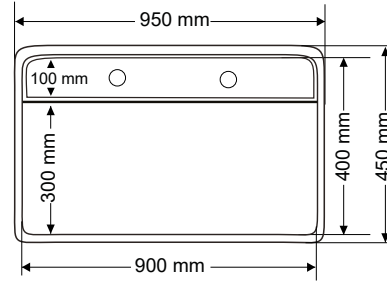

Ağırlık / Weight (Kg)

13,5

Gider Çapı / Outlet Radius (r/mm)

45

> G-995

GİZLİ GİDERLİ LAVABO
CONCEALED WASHBASIN