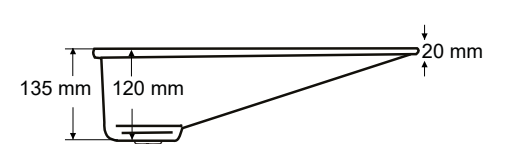

GİZLİ GİDERLİ LAVABO
CONCEALED WASHBASIN

Ağırlık / Weight (Kg)

13,5

Gider Çapı / Outlet Radius (r/mm)

45

> G-995

GİZLİ GİDERLİ LAVABO
CONCEALED WASHBASIN

Ağırlık / Weight (Kg)