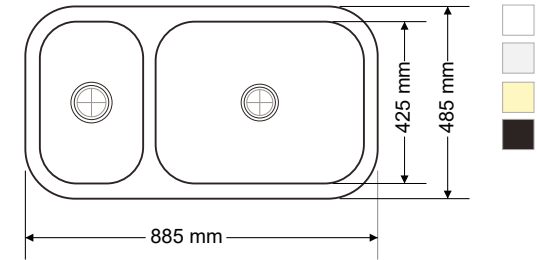

Gider Çapı / Outlet Radius (r/mm)

90

Ağırlık / Weight (Kg)

12

Gider Çapı / Outlet Radius (r/mm)

90

Ağırlık / Weight (Kg)

14,5