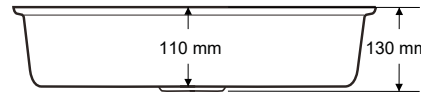

Ağırlık / Weight (Kg)

7,3

Gider Çapı / Outlet Radius (r/mm)

45

> D-415

DİKDÖRTGEN LAVABO
RECTANGULAR WASHBASIN