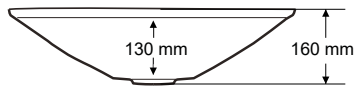

> D-410

GONDOL LAVABO
GONDOLA WASHBASIN

Ağırlık / Weight (Kg)

5,2

Gider Çapı / Outlet Radius (r/mm)

45

> D-411

ELİPS LAVABO
ELLIPTICAL WASHBASIN