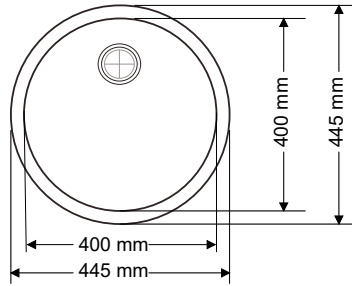

Ağırlık / Weight (Kg)

5,5

Gider Çapı / Outlet Radius (r/mm)

90