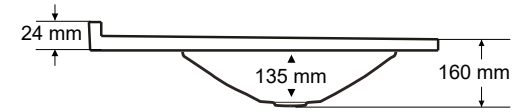

Ağırlık / Weight (Kg)

12

Gider Çapı / Outlet Radius (r/mm)

45