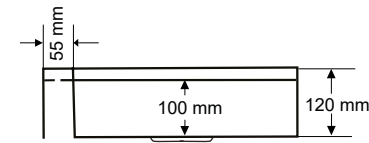

Ağırlık / Weight (Kg)

5,3

Gider Çapı / Outlet Radius (r/mm)

45

>S-702

DİKDÖRTGEN LAVABO
RECTANGULAR WASHBASIN