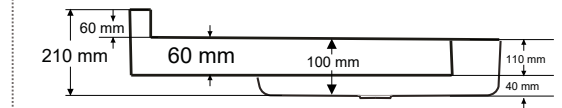

Ağırlık / Weight (Kg)

15

Gider Çapı / Outlet Radius (r/mm)

45

Ağırlık / Weight (Kg)

18

Gider Çapı / Outlet Radius (r/mm)

45