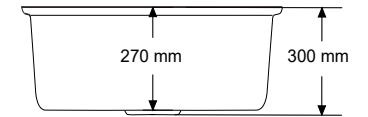

Ağırlık / Weight (Kg)

13,5

Gider Çapı / Outlet Radius (r/mm)

45